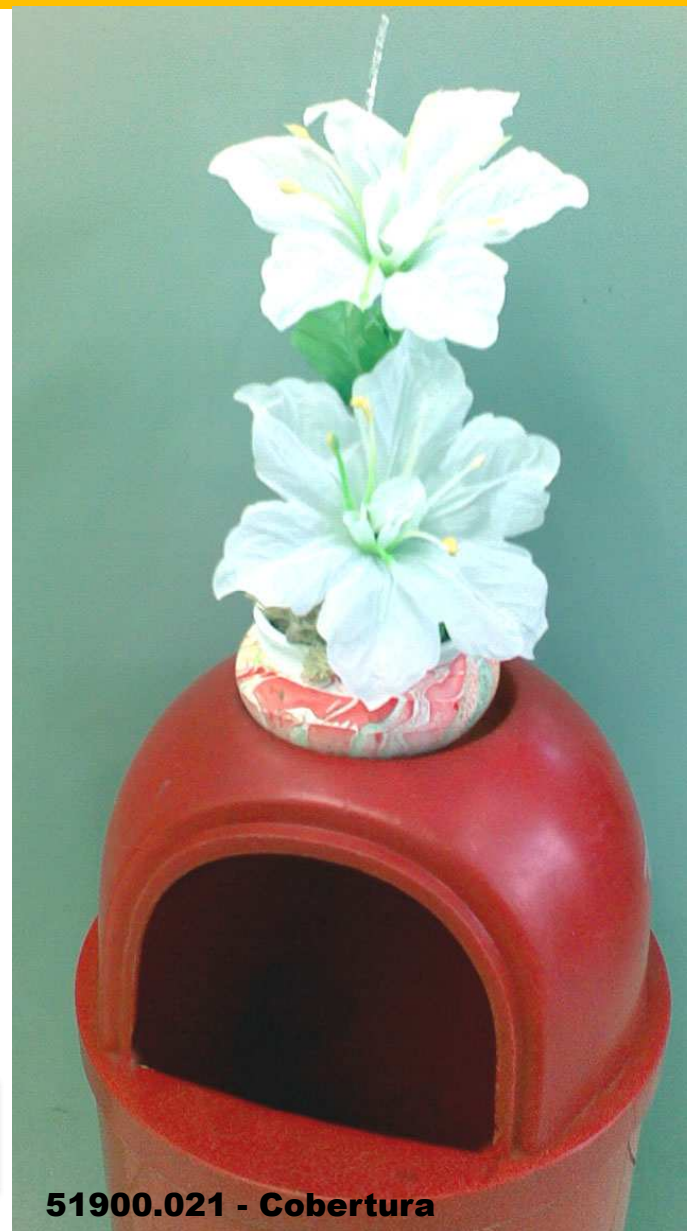

51900.020 – Cj. Lixo Box Redondo 20L - Decorativo

51900.022 - Corpo

- Corpo : Ø 235 x alt. 500 mm;
- Cobertura : alt. 130 mm
c/ alojamento para
flôres ou cinzeiro,
c/ Ø 100 x 20 mm;
- Altura Total : 630 mm
- Côres :
Vermelho, Amarelo,
Azul, Verde, Cinza,
Marrom, Laranja, Branca
ou cf. necessidade;

(Podendo ser Alternadas :
Corpo ≠ Tampa)

51900.021 - Cobertura