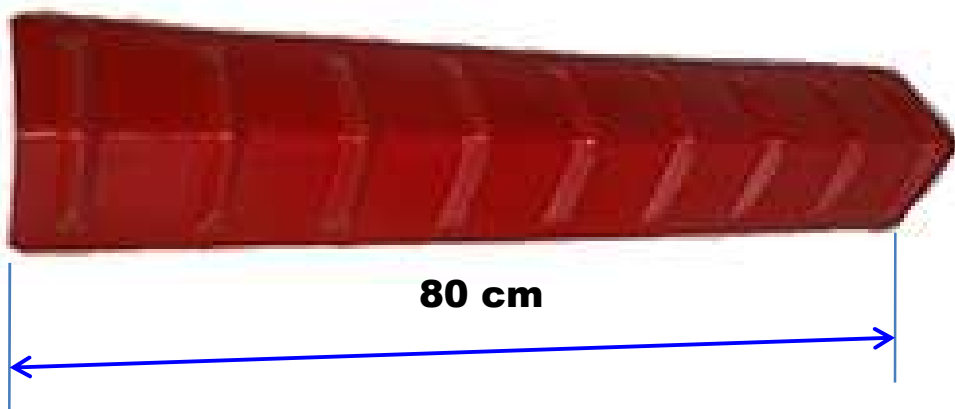

52200.000 – CANTONEIRA DE PROTEÇÃO

- **Material :**
PELMD – Polietileno Linear de Média Densidade;
Aditivado contra raios Ultra Violeta
- **Alto desempenho e vida útil;**
- **Espessura : 4,00 mm**
- **Côr : LARANJA, AMARELA, VERMELHA e VERDE;**
- **INDICAÇÃO :**
Proteção de Cargas em Caminhões,
Paletes ou Racks;
Proteção de Cantos de Paredes,
Estruturas Metálicas e outros;
- **Fixação Simples e Fácil, de simples apoio, até ancoragem com parafusos;**