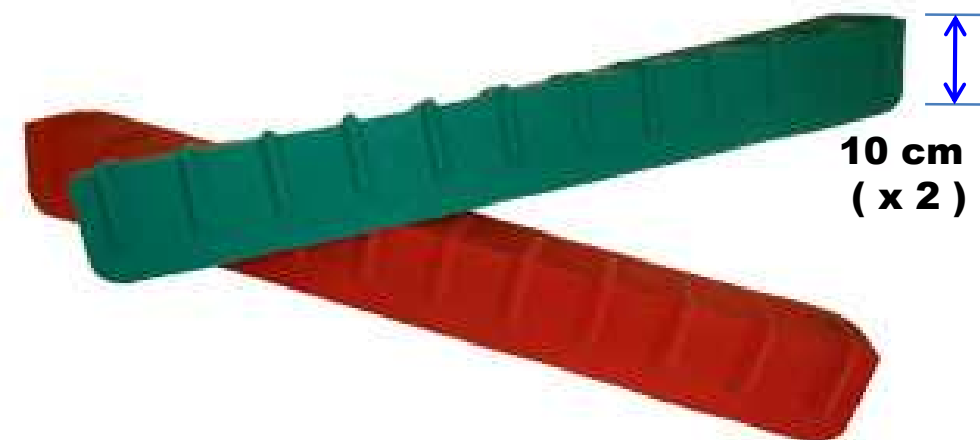

52200.000 – CANTONEIRA DE PROTEÇÃO

- **Material :**
PELMD – Polietileno Linear de Média Densidade;
Aditivado contra raios Ultra Violeta
- **Alto desempenho e vida útil;**
- **Espessura : 4,00 mm**
- **Côr : LARANJA, AMARELA, VERMELHA e VERDE;**
- **INDICAÇÃO :**
Proteção de Cargas em Caminhões,
Paletes ou Racks;
Proteção de Cantos de Paredes,
Estruturas Metálicas e outros;
- **Fixação Simples e Fácil, de simples apoio, até ancoragem com parafusos;**